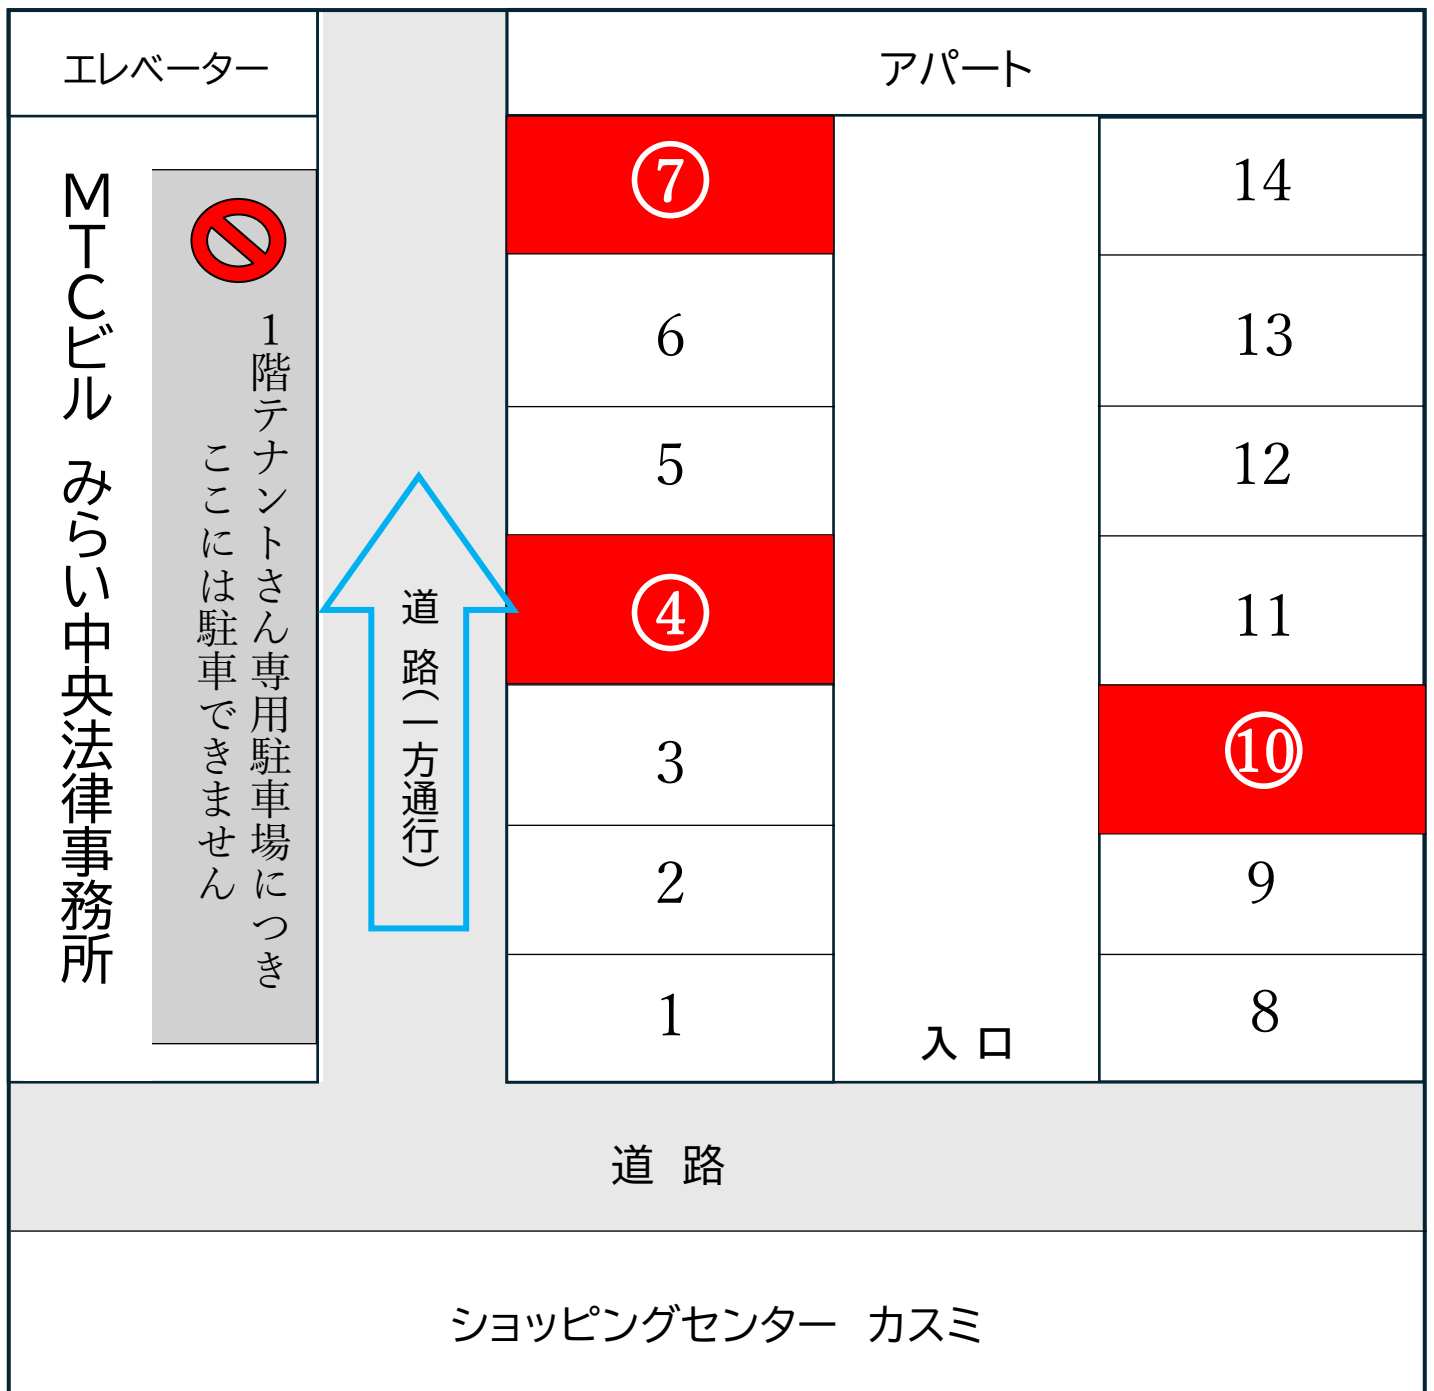

《 駐車場のご案内 》

当事務所の駐車場は **下記の赤い部分** となっております。

1階のコンクリートの駐車スペースは、1階テナントさん専用
となっておりますので、お停めにならないようお願いいたします。

※ビル目の前の道路は【 一方通行 】となります